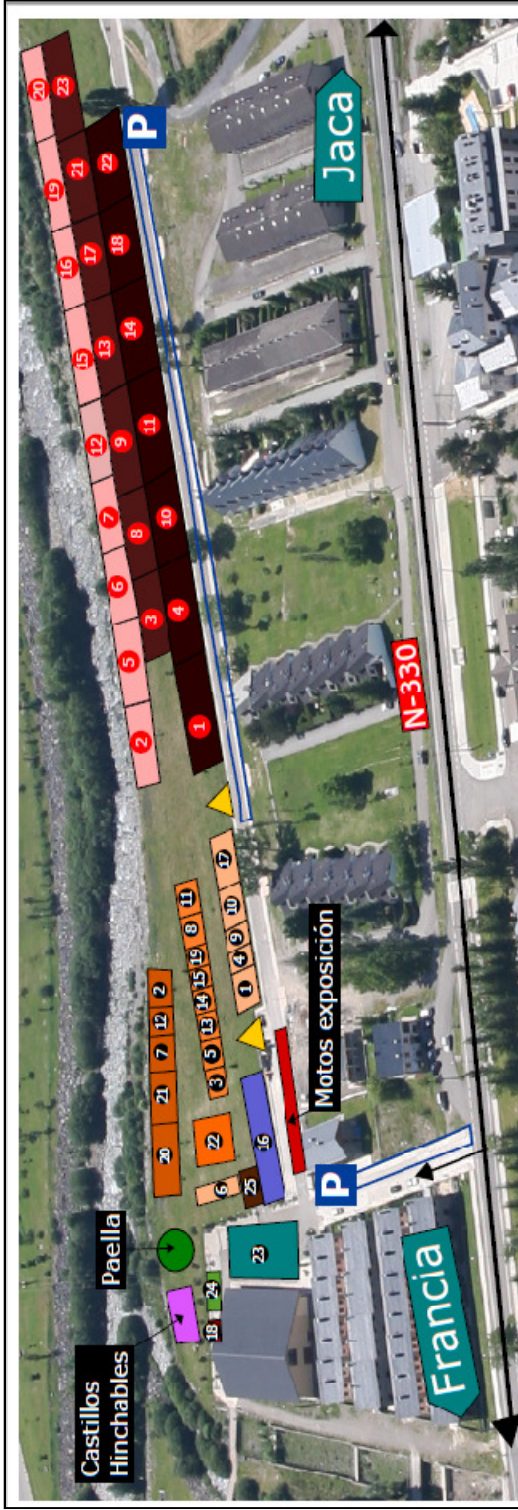

1 A Tope Motor 2 Astmctortsport.es 3 TLR-Sport 4 Mas Gas 5 Still 6 Renault 7 Alfa Romeo 8 Sanchez Borja Alta Gama 9 Escape 10 Kia 11 Mat y Loc Patric Mercie Quads 12 Patric Martin 13 Faet&Nice 14 J.R Turbo 15 H.A.S Auto	16 Tow Car 17 Automobiles Serrablo 18 Churreria 19 Biescas Motor 20 Concesionario Auqusta Mini 21 Articar 22 coches competición 23 Carpa 24 Ayuntamiento+bar Monte Liende +Pirineos beer 25 Camión DAKAR - Entrada - Parking turismo	1 Club Alfa Romeo España 2 Clunb Lancia España 3 Asociación Vehiculos Clasicos Zaragoza 4 Club Cosword España 5 914 Sport 6 Club Ciudad de Jaca Peña Orocl 7 Club Alpine Vasco-Navarro 8 Club 2 CV Aragón 9 A.-A 600 Asociación Aragonesa Amigos del 600 10 Subaru u España club 11 Club Renault: 5 GT Turbo 12 Club Sanfer Mini 13 Club Encuentros Clasicos Zaragoza	14 Club Automodelismo Tierz 15 Osca Motor Club 16 A.C.A Automovil Club de Arnedo 17 Club Mini 10 Aragón 18 Mitsubishi evo 19 Asociación Cultural Clasic Motor Club 20 Pasion Racing 21 4 x 4 Aragón 22 Botijo Rally Team 23 Club vehiculos historicos Huesca